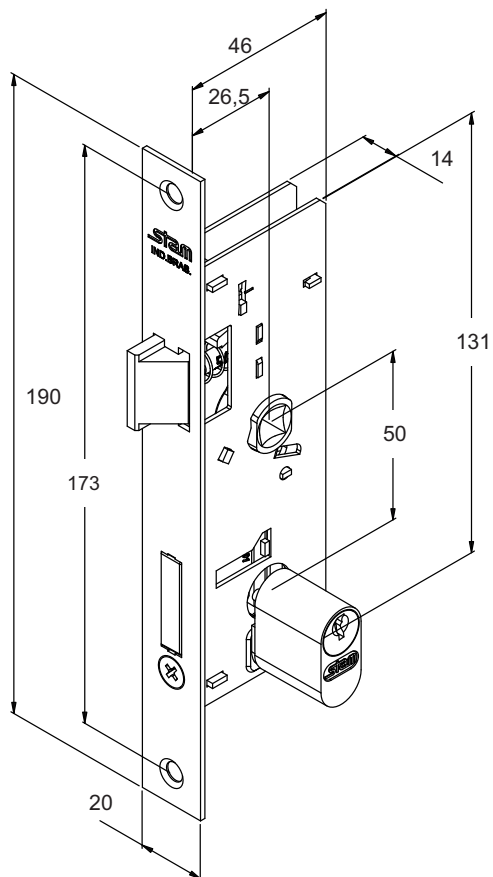

BROCA 26,5

*Medidas em milímetros

MÁQUINA 501

ESPELHO 501

Distância de Broca: 26,5mm
Aplicação: Externa

MAÇANETA 33