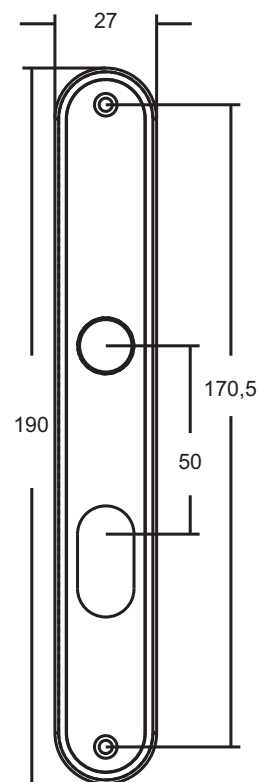

BROCA 26,5

*Medidas em milímetros

MÁQUINA 501

ESPELHO 501

Distância de Broca: 26,5mm
Aplicação: Externa

MAÇANETA 33